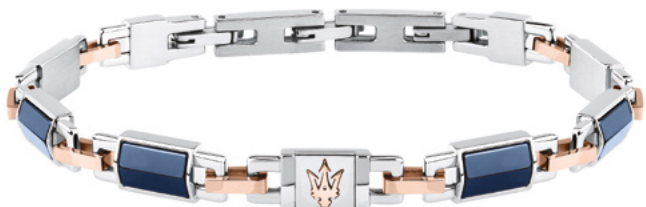

Oro 18K, acciaio, ceramica, PVD
18K Gold, stainless steel, ceramic, PVD

BRACCIALI BRACELETS

CERAMIC

NEW

JM425ATZ64
18+3,5 cm
119 €

NEW

JM425ATZ65
18+3,5 cm
119 €

NEW

JM425ATZ66
18+3,5 cm
119 €

NEW

JM425ATZ67
18+3,5 cm
109 €

NEW

JM425ATZ68
18+3,5 cm
109 €

NEW

JM425ATZ69
18+3,5 cm
99 €

NEW